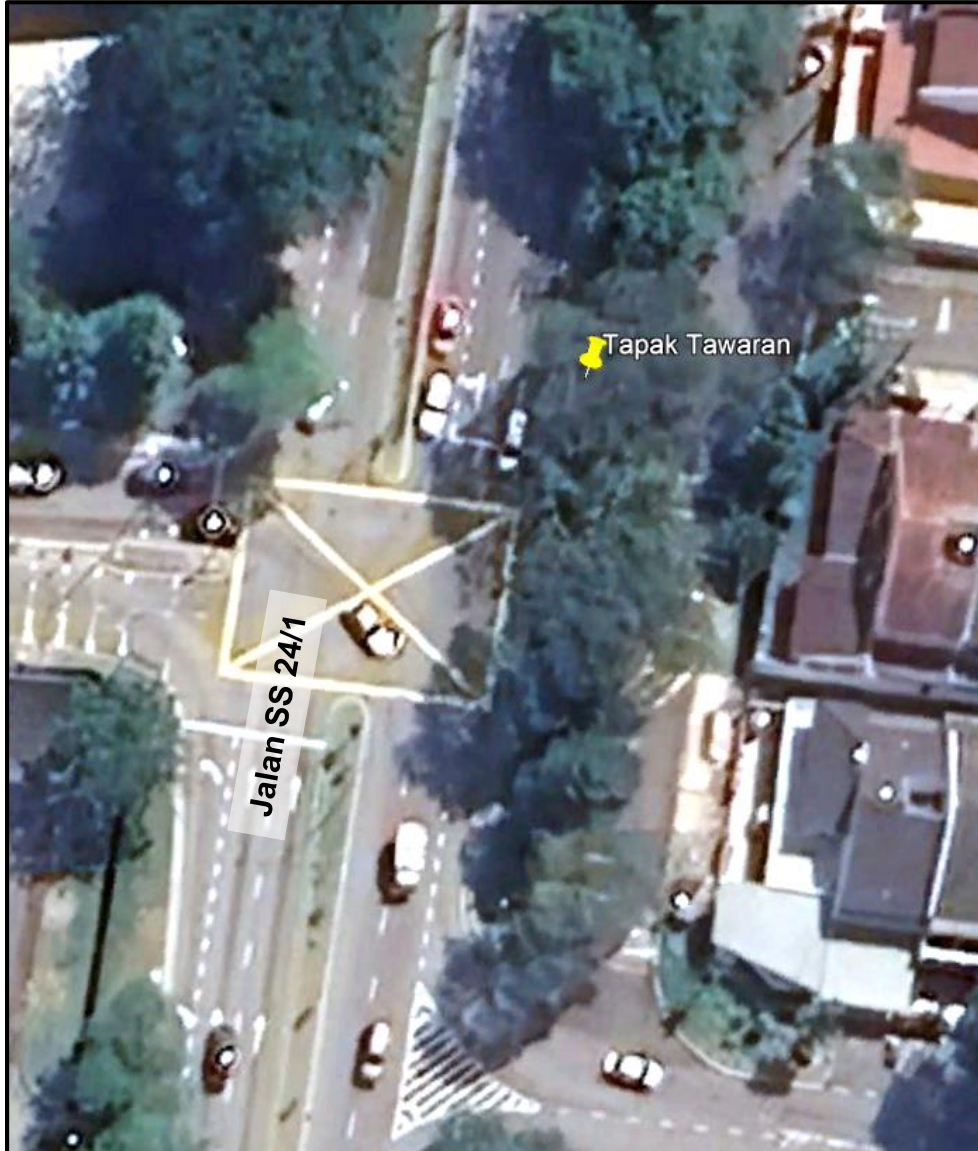

LOKASI 1

- Rezab Jalan PJU 3/39 Berhadapan Simpang Ke Jalan PJU 3/48, Petaling Jaya, Mengadap Lebuhraya NKVE
- 60'x40' /2 Muka

LOKASI 2

- Di Atas Rezab Jalan Prof. Diraja Ungku Aziz Berhadapan Kedai Jual Motosikal Menuju Simpang masuk Jalan Dato Abu Bakar 16/1 – 30'x20' / 1 Muka

LOKASI 3

- PJU 10, Berdekatan Plaza Tol Sg. Buloh. (A)
- 30'x20' / 2 Muka

LOKASI 4

- PJU 10, Berdekatan Plaza Tol Sg. Buloh. (B)
- 30'x20' / 2 Muka

LOKASI 5

- Di Jalan Dato Abdul Aziz (14/29).
- 30'x20' /1 Muka

LOKASI 6

- Di Jalan Persiaran Surian Di Persimpangan Jalan Persiaran Sg. Buloh, Kota Damansara (A)
- 30'x20' /1 Muka

LOKASI 7

- Di Jalan Persiaran Surian Di Persimpangan Jalan Persiaran Sg. Buloh, Kota Damansara (B)
- 30'x20' /1 Muka

LOKASI 8

- Di Jalan Persiaran Surian Di Persimpangan Jalan Persiaran Sg. Buloh, Kota Damansara (C)
- 30'x20' / 1 Muka

LOKASI 9

- Jalan SS 24/1, Persimpangan Jalan SS 26/2
- 30'x20' /1 Muka

LOKASI 10

- Di Bulatan Jalan SS 25/23, Taman Manjung/Kampung Cempaka
- 30'x20' /1 Muka