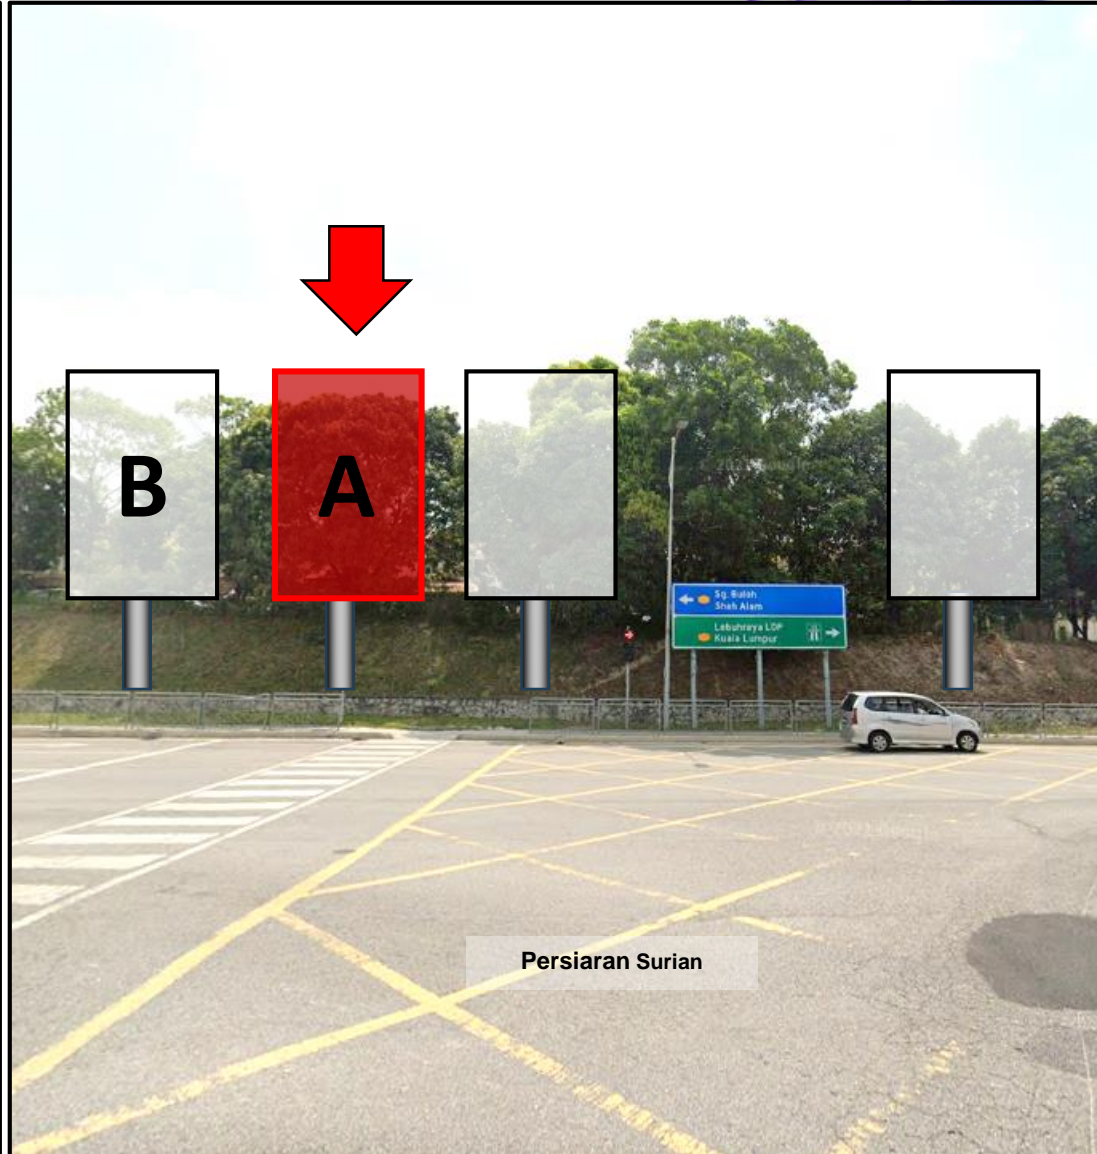

LOKASI 1

- Rezab Jalan PJU 3/39 Berhadapan Simpang Ke Jalan PJU 3/48, Petaling Jaya, Mengadap Lebuhraya NKVE
- 60'x40' /2 Muka

LOKASI 2

- Di Atas Rezab Jalan Prof. Diraja Ungku Aziz Berhadapan Kedai Jual Motosikal Menuju Simpang masuk Jalan Dato Abu Bakar 16/1 – 30'x20' / 1 Muka

LOKASI 3

- PJU 10, Berdekatan Plaza Tol Sg. Buloh. (A)
- 30'x20' / 2 Muka

LOKASI 4

- PJU 10, Berdekatan Plaza Tol Sg. Buloh. (B)
- 30'x20' / 2 Muka

LOKASI 5

- Di Jalan Dato Abdul Aziz (14/29).
- 30'x20' /1 Muka

LOKASI 6

- Di Jalan Persiaran Surian Di Persimpangan Jalan Persiaran Sg. Buloh, Kota Damansara (A)
- 30'x20' /1 Muka

LOKASI 7

- Di Jalan Persiaran Surian Di Persimpangan Jalan Persiaran Sg. Buloh, Kota Damansara (B)
- 30'x20' /1 Muka

LOKASI 8

- Di Jalan Persiaran Surian Di Persimpangan Jalan Persiaran Sg. Buloh, Kota Damansara (C)
- 30'x20' / 1 Muka

LOKASI 9

- Jalan SS 24/1, Persimpangan Jalan SS 26/2
- 30'x20' /1 Muka

LOKASI 10

- Di Bulatan Jalan SS 25/23, Taman Manjung/Kampung Cempaka
- 30'x20' /1 Muka