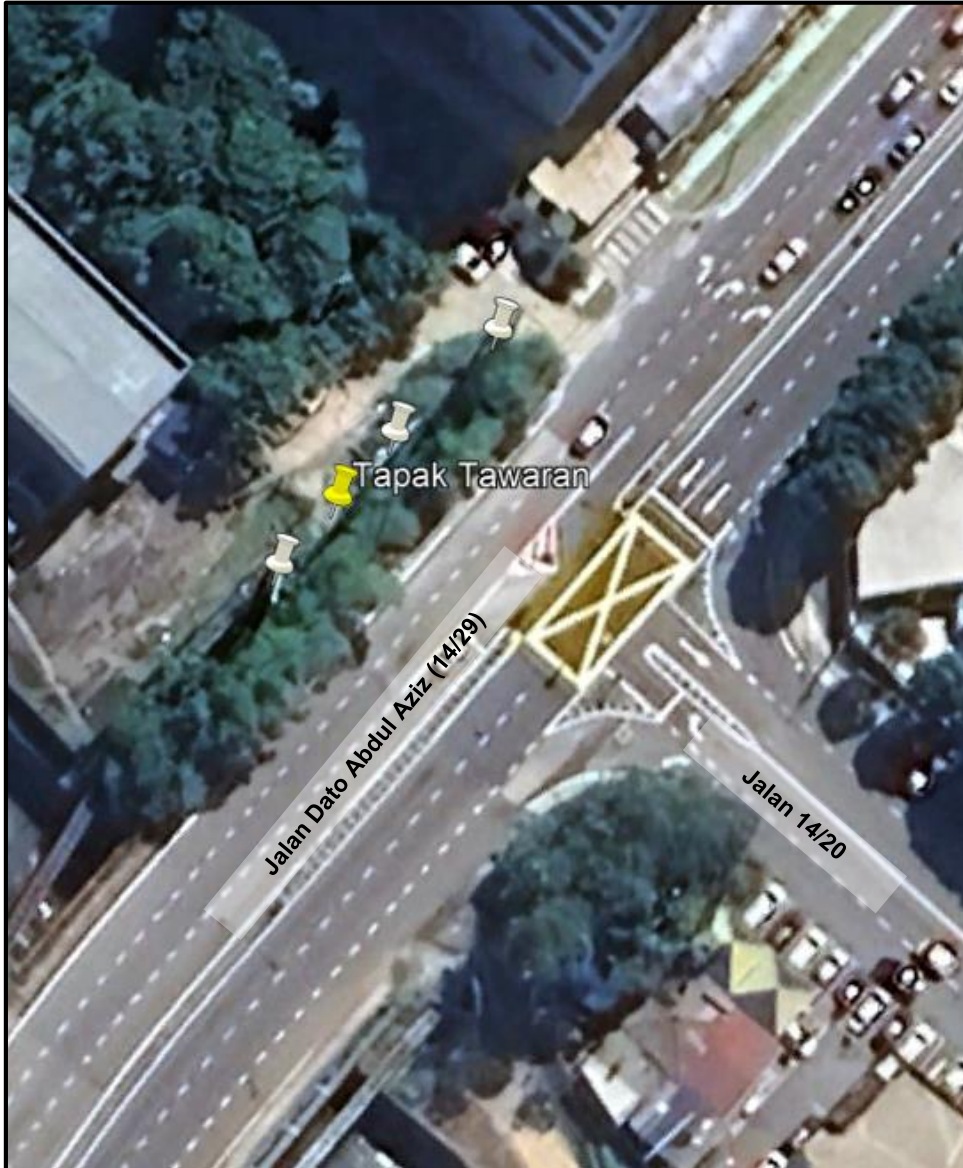

LOKASI 1

- Rezab Jalan PJU 3/39 Berhadapan Simpang Ke Jalan PJU 3/48, Petaling Jaya, Mengadap Lebuhraya NKVE
- 60'x40' /2 Muka

LOKASI 2

- Di Atas Rezab Jalan Prof. Diraja Ungku Aziz Berhadapan Kedai Jual Motosikal Menuju Simpang masuk Jalan Dato Abu Bakar 16/1 – 30'x20' / 1 Muka

LOKASI 3

- PJU 10, Berdekatan Plaza Tol Sg. Buloh. (A)
- 30'x20' / 2 Muka

LOKASI 4

- PJU 10, Berdekatan Plaza Tol Sg. Buloh. (B)
- 30'x20' / 2 Muka

LOKASI 5

- Di Jalan Dato Abdul Aziz (14/29).
- 30'x20' /1 Muka

LOKASI 6

- Di Jalan Persiaran Surian Di Persimpangan Jalan Persiaran Sg. Buloh, Kota Damansara (A)
- 30'x20' /1 Muka

LOKASI 7

- Di Jalan Persiaran Surian Di Persimpangan Jalan Persiaran Sg. Buloh, Kota Damansara (B)
- 30'x20' /1 Muka

LOKASI 8

- Di Jalan Persiaran Surian Di Persimpangan Jalan Persiaran Sg. Buloh, Kota Damansara (C)
- 30'x20' / 1 Muka

LOKASI 9

- Jalan SS 24/1, Persimpangan Jalan SS 26/2
- 30'x20' /1 Muka

LOKASI 10

- Di Bulatan Jalan SS 25/23, Taman Manjung/Kampung Cempaka
- 30'x20' /1 Muka