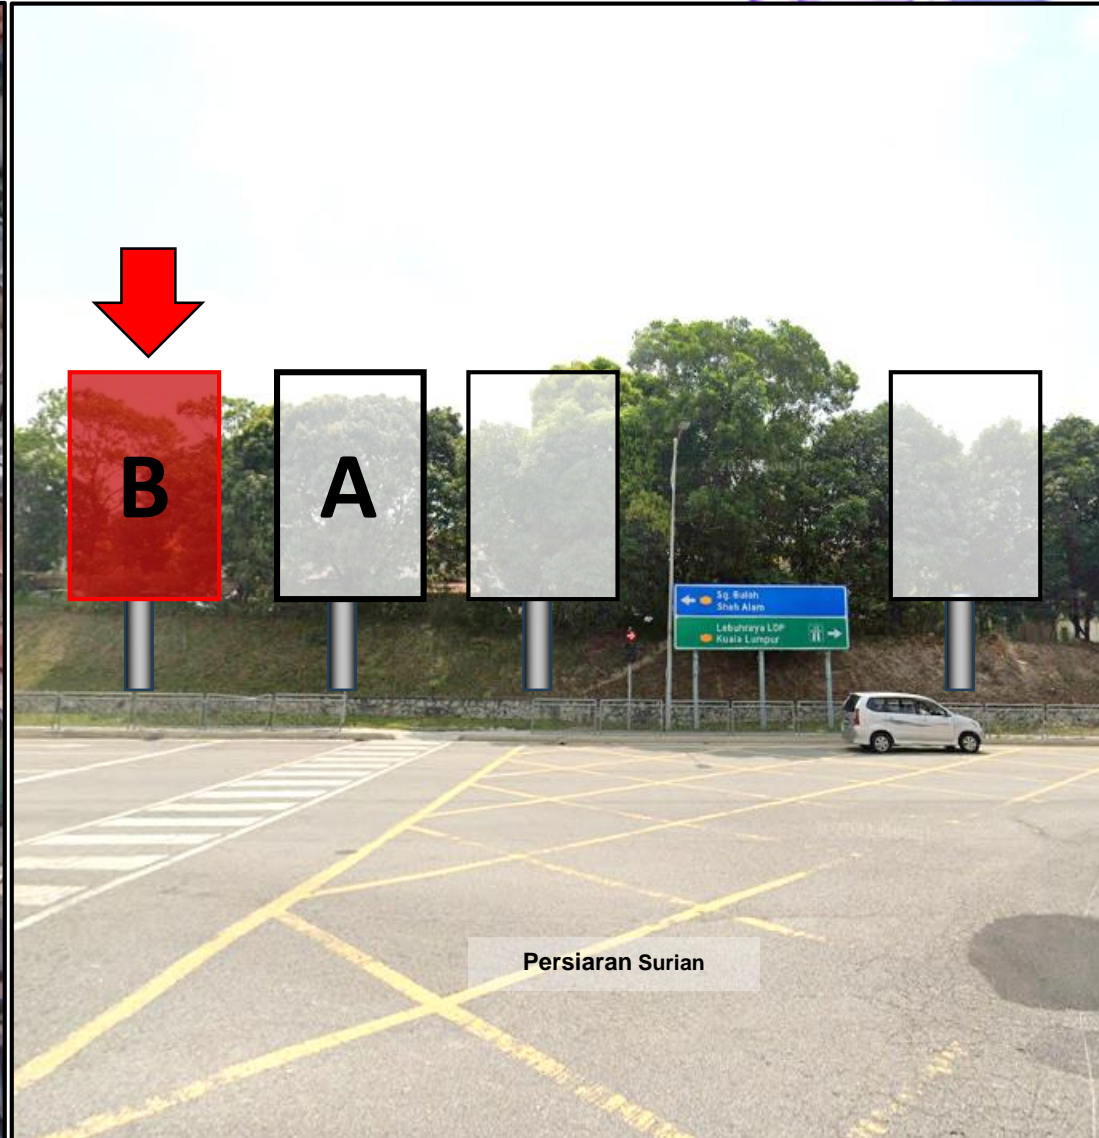

LOKASI 1

- Rezab Jalan PJU 3/39 Berhadapan Simpang Ke Jalan PJU 3/48, Petaling Jaya, Mengadap Lebuhraya NKVE
- 60'x40' /2 Muka

LOKASI 2

- Di Atas Rezab Jalan Prof. Diraja Ungku Aziz Berhadapan Kedai Jual Motosikal Menuju Simpang masuk Jalan Dato Abu Bakar 16/1 – 30'x20' / 1 Muka

LOKASI 3

- PJU 10, Berdekatan Plaza Tol Sg. Buloh. (A)
- 30'x20' / 2 Muka

LOKASI 4

- PJU 10, Berdekatan Plaza Tol Sg. Buloh. (B)
- 30'x20' / 2 Muka

LOKASI 5

- Di Jalan Dato Abdul Aziz (14/29).
- 30'x20' /1 Muka

LOKASI 6

- Di Jalan Persiaran Surian Di Persimpangan Jalan Persiaran Sg. Buloh, Kota Damansara (A)
- 30'x20' /1 Muka

LOKASI 7

- Di Jalan Persiaran Surian Di Persimpangan Jalan Persiaran Sg. Buloh, Kota Damansara (B)
- 30'x20' /1 Muka

LOKASI 8

- Di Jalan Persiaran Surian Di Persimpangan Jalan Persiaran Sg. Buloh, Kota Damansara (C)
- 30'x20' / 1 Muka

LOKASI 9

- Jalan SS 24/1, Persimpangan Jalan SS 26/2
- 30'x20' /1 Muka

LOKASI 10

- Di Bulatan Jalan SS 25/23, Taman Manjung/Kampung Cempaka
- 30'x20' /1 Muka