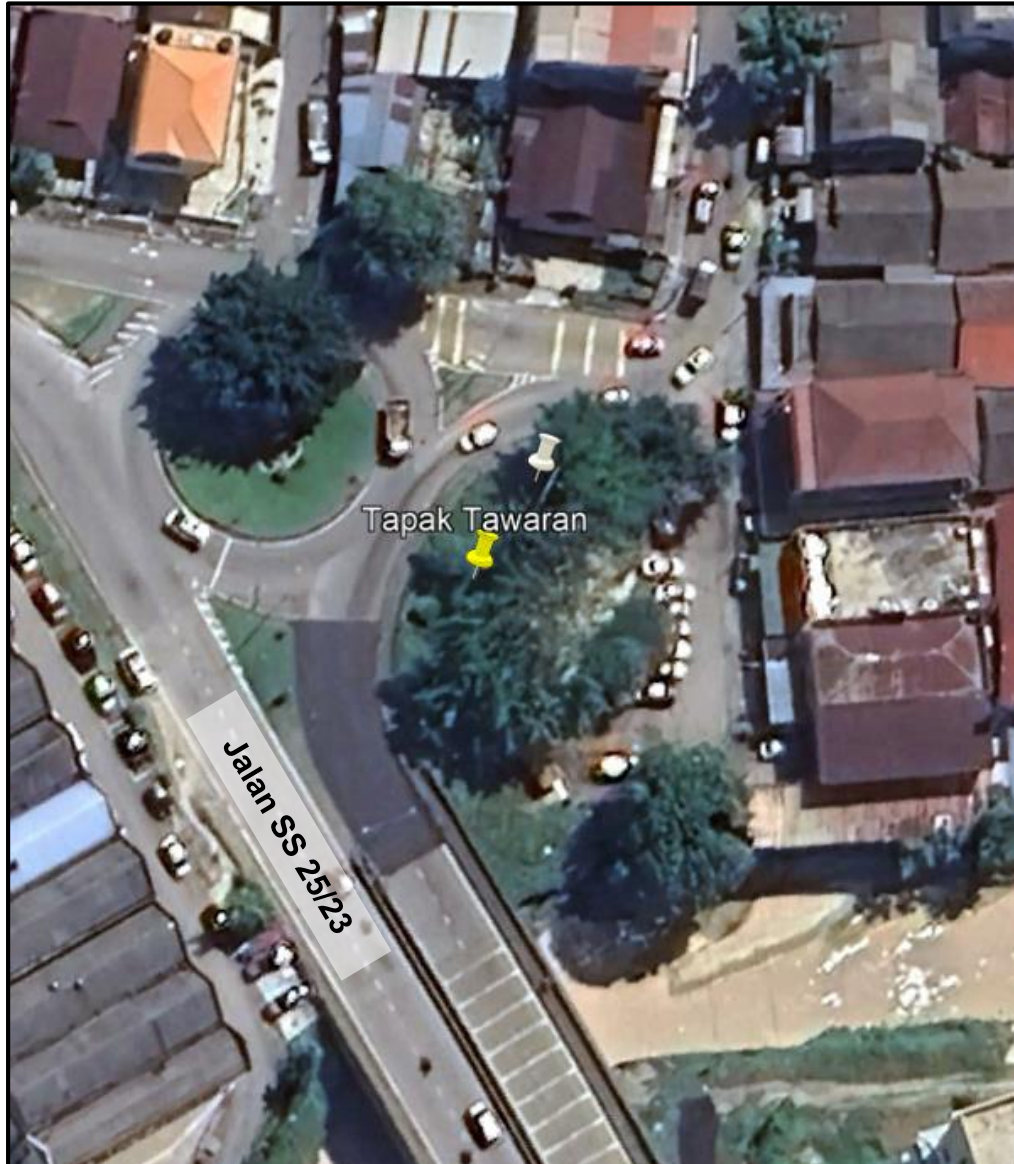

LOKASI 1

- Rezab Jalan PJU 3/39 Berhadapan Simpang Ke Jalan PJU 3/48, Petaling Jaya, Mengadap Lebuhraya NKVE
- 60'x40' /2 Muka

LOKASI 2

- Di Atas Rezab Jalan Prof. Diraja Ungku Aziz Berhadapan Kedai Jual Motosikal Menuju Simpang masuk Jalan Dato Abu Bakar 16/1 – 30'x20' / 1 Muka

LOKASI 6

- Di Jalan Persiaran Surian Di Persimpangan Jalan Persiaran Sg. Buloh, Kota Damansara (A)
- 30'x20' /1 Muka

LOKASI 7

- Di Jalan Persiaran Surian Di Persimpangan Jalan Persiaran Sg. Buloh, Kota Damansara (B)
- 30'x20' /1 Muka

LOKASI 8

- Di Jalan Persiaran Surian Di Persimpangan Jalan Persiaran Sg. Buloh, Kota Damansara (C)
- 30'x20' / 1 Muka

LOKASI 9

- Jalan SS 24/1, Persimpangan Jalan SS 26/2
- 30'x20' /1 Muka

LOKASI 10

- Di Bulatan Jalan SS 25/23, Taman Manjung/Kampung Cempaka
- 30'x20' /1 Muka

LOKASI 11

- Jalan Tanjung Bandar Utama
- 30'x20' /1 Muka