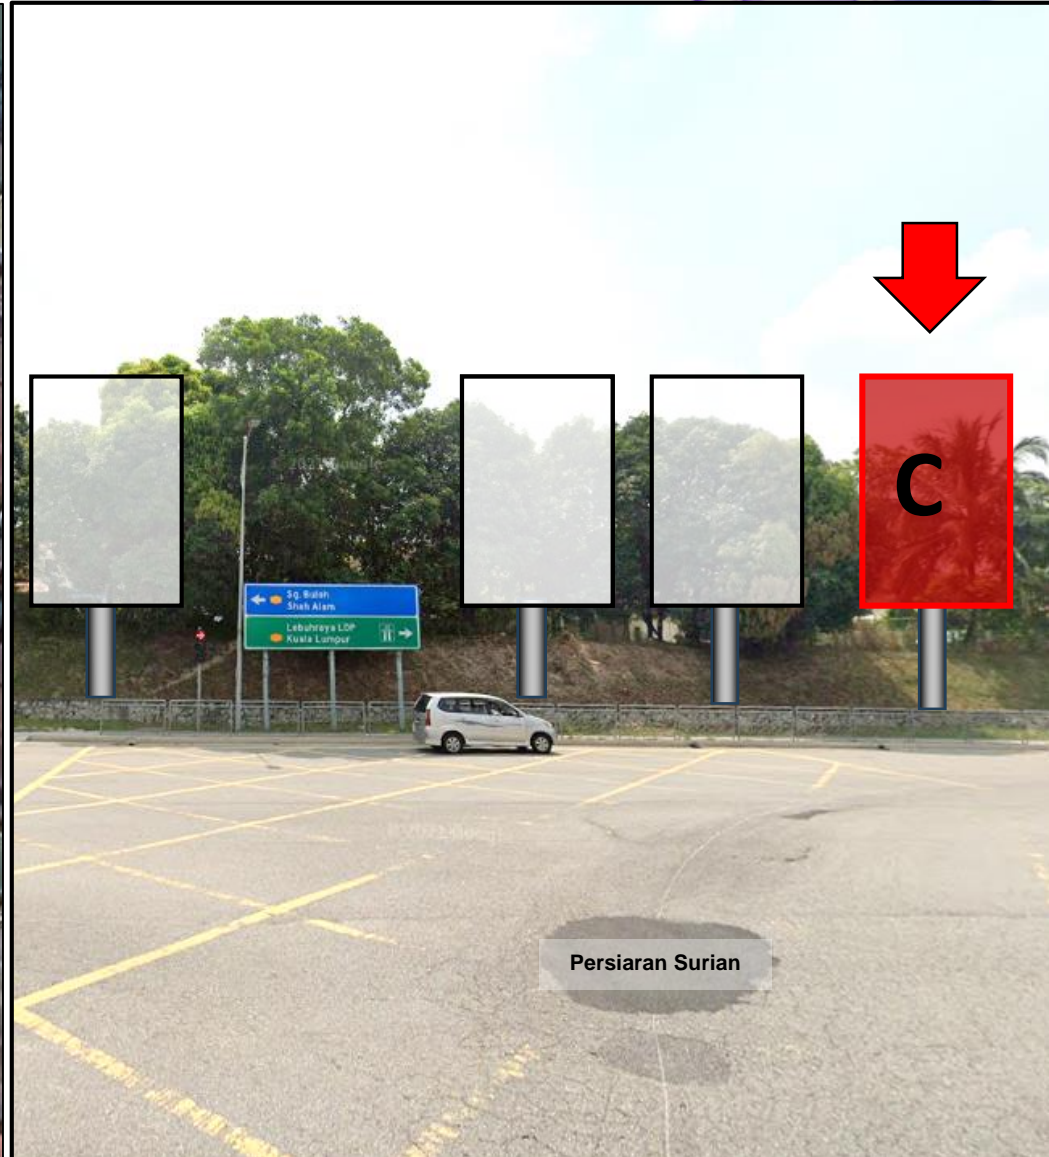

LOKASI 1

- Rezab Jalan PJU 3/39 Berhadapan Simpang Ke Jalan PJU 3/48, Petaling Jaya, Mengadap Lebuhraya NKVE
- 60'x40' /2 Muka

LOKASI 2

- Di Atas Rezab Jalan Prof. Diraja Ungku Aziz Berhadapan Kedai Jual Motosikal Menuju Simpang masuk Jalan Dato Abu Bakar 16/1 – 30'x20' / 1 Muka

LOKASI 3

- PJU 10, Berdekatan Plaza Tol Sg. Buloh. (A)
- 30'x20' / 2 Muka

LOKASI 4

- PJU 10, Berdekatan Plaza Tol Sg. Buloh. (B)
- 30'x20' / 2 Muka

LOKASI 5

- Di Jalan Dato Abdul Aziz (14/29).
- 30'x20' /1 Muka

LOKASI 6

- Di Jalan Persiaran Surian Di Persimpangan Jalan Persiaran Sg. Buloh, Kota Damansara (A)
- 30'x20' /1 Muka

LOKASI 7

- Di Jalan Persiaran Surian Di Persimpangan Jalan Persiaran Sg. Buloh, Kota Damansara (B)
- 30'x20' /1 Muka

LOKASI 8

- Di Jalan Persiaran Surian Di Persimpangan Jalan Persiaran Sg. Buloh, Kota Damansara (C)
- 30'x20' / 1 Muka

LOKASI 9

- Jalan SS 24/1, Persimpangan Jalan SS 26/2
- 30'x20' /1 Muka

LOKASI 10

- Di Bulatan Jalan SS 25/23, Taman Manjung/Kampung Cempaka
- 30'x20' /1 Muka